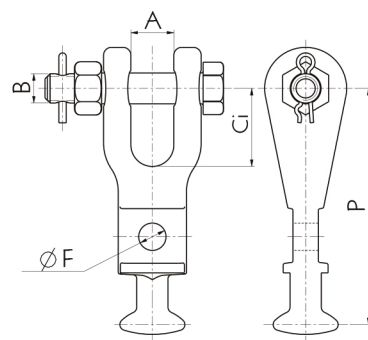

Garfo Bola com Suporte 90°

Horquilla Bola con Soporte 90°

90° Horn Holder Ball Clevis

Referência N° Catalogo Cat. Number	Ruptura Rotura Ultimate Strength (kN)	Padrão Acoplamiento Coupling	Dimensões Dimensiones					Peso Peso Neto Net Weight (kg)
			Dimensions (mm)					
			A	B	Ci	F	P	
F1344	120	16	22	5/8"	40	14	121	0,834

MATERIAL: Aço forjado galvanizado a quente
Acero forjado galvanizado en caliente
Forged steel, hot dip galvanized

Garfo Bola com Suporte 90°

Horquilla Bola con Soporte 90°

90° Horn Holder Ball Clevis

Referência N° Catalogo Cat. Number	Ruptura Rotura Ultimate Strength (kN)	Padrão Acoplamiento Coupling	Dimensões Dimensiones						Peso Peso Neto Net Weight (kg)
			Dimensions (mm)						
			A	B	Ci	Df	F	P	
F2347	120	16	22	5/8"	40	50	15	121	1,004