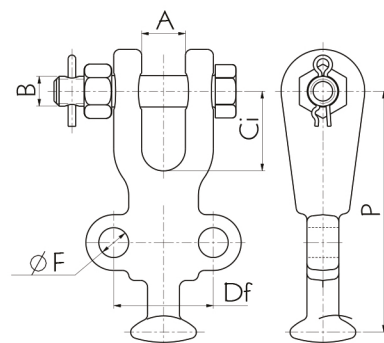

Garfo Bola com Suporte 90°

Horquilla Bola con Soporte 90°

90° Horn Holder Ball Clevis

Referência N° Catalogo Cat. Number	Ruptura Rotura Ultimate Strength (kN)	Padrão Acoplamiento Coupling	Dimensões Dimensiones					Peso Peso Neto Net Weight (kg)
			Dimensions (mm)					
			A	B	Ci	F	P	
F1344	120	16	22	5/8"	40	14	121	0,834

MATERIAL: Aço forjado galvanizado a quente
Acero forjado galvanizado en caliente
Forged steel, hot dip galvanized

Garfo Bola com Suporte 90°

Horquilla Bola con Soporte 90°

90° Horn Holder Ball Clevis

Referência N° Catalogo Cat. Number	Ruptura Rotura Ultimate Strength (kN)	Padrão Acoplamiento Coupling	Dimensões Dimensiones						Peso Peso Neto Net Weight (kg)
			Dimensions (mm)						
			A	B	Ci	Df	F	P	
F2347	120	16	22	5/8"	40	50	15	121	1,004