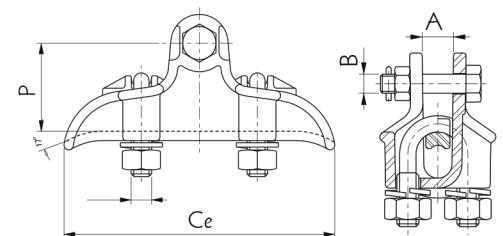

### Single Rotation Suspension Clamp

Referência Nº Catalogo Cat. Number	Acomodação Alojamiento Clamping Range (ØMin - ØMax)	Ruptura Rotura Ultimate Strength (kN)	Dimensões   Dimensiones Dimensions (mm)				Peso Peso Neto Net Weight (kg)	Intercambiável   Intercambiable   Interchangeable				
			A	P	Ce	B		F1305	F2342	F3040-05	F1324-02	---
F4101-001	5 - 11	30	19	54	150	5/8"	0,725	F1305	F2342	F3040-05	F1324-02	---
F4101-002	8 - 19	65	22	57	180	5/8"	0,880	F1305-08	F2342-08	F3040-03	F3040-24	F3020-02
F4101-003	14 - 29	70	34	72	200	5/8"	1,220	F1305-07	F2342-03	F3040-01	F3040-08	F3020-02
F4101-004	28 - 38	80	40	85	235	5/8"	2,135	F1305-03	F2342-02	F3040-02	---	F3020-04
F4101-005	35 - 45	75	53	90	260	5/8"	2,830	F1305-03	F2342-02	F3040-02	---	F3020-04

### Single Rotation Suspension Clamp

Referência Nº Catalogo Cat. Number	Acomodação Alojamiento Clamping Range (ØMin - ØMax)	Ruptura Rotura Ultimate Strength (kN)	Dimensões   Dimensiones Dimensions (mm)				Peso Peso Neto Net Weight (kg)	Intercambiável   Intercambiable   Interchangeable				
			A	P	Ce	B		F1354	F1354-01	F1320	F1324-02	F1324
F4110-002	8 - 15	67	19	57	175	5/8"	1,390	F1354	F1354-01	F1320	F1324-02	F1324