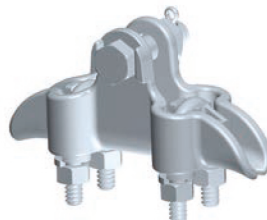

Grampo de Suspensão Monoarticulado

Grapa de Suspensión Pasante

Single Rotation Suspension Clamp

Referência Nº Catalogo Cat. Number	Acomodação Alojamiento Clamping Range (ØMin - ØMax)	Ruptura Rotura Ultimate Strength (kN)	Dimensões | Dimensiones Dimensions (mm)				Peso Peso Neto Net Weight (kg)	Intercambiável | Intercambiable | Interchangeable				
			A	P	Ce	B		F1354	F1354-01	F1320	F1324-02	F1324
F4110-002	8 - 15	67	19	57	175	5/8"	1,390	F1354	F1354-01	F1320	F1324-02	F1324

MATERIAL: Liga de Alumínio | Parafuso, porcas e arruelas em aço galvanizado a quente.
Aleación de aluminio | Tornillos, tuercas y arandelas en acero galvanizado en caliente.
Aluminum alloy | Bolts, nuts and washers in hot dip galvanized steel.

Para uso com cabos de aço galvanizado SM-HS-EHS

Para uso con cables acero galvanizado SM-HS-EHS

For use with gavanized steel cable SM-HS-EHS