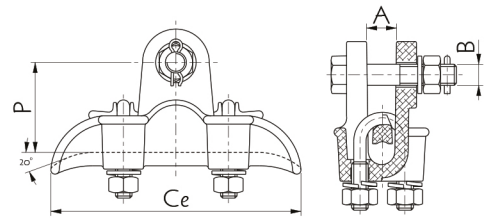

### Single Rotation Suspension Clamp

Referência Nº Catalogo Cat. Number	Acomodação Alojamiento Clamping Range (ØMin - ØMax)	Ruptura Rotura Ultimate Strength (kN)	Dimensões   Dimensiones Dimensions (mm)				Peso Peso Neto Net Weight (kg)	Intercambiável   Intercambiable   Interchangeable				
			A	P	Ce	B		F1305	F2342	F3040-05	F1324-02	---
F4101-001	5 - 11	30	19	54	150	5/8"	0,725	F1305	F2342	F3040-05	F1324-02	---
F4101-002	8 - 19	65	22	57	180	5/8"	0,880	F1305-08	F2342-08	F3040-03	F3040-24	F3020-02
F4101-003	14 - 29	70	34	72	200	5/8"	1,220	F1305-07	F2342-03	F3040-01	F3040-08	F3020-02
F4101-004	28 - 38	80	40	85	235	5/8"	2,135	F1305-03	F2342-02	F3040-02	---	F3020-04
F4101-005	35 - 45	75	53	90	260	5/8"	2,830	F1305-03	F2342-02	F3040-02	---	F3020-04

### Single Rotation Suspension Clamp

Referência Nº Catalogo Cat. Number	Acomodação Alojamiento Clamping Range (ØMin - ØMax)	Ruptura Rotura Ultimate Strength (kN)	Dimensões   Dimensiones Dimensions (mm)				Peso Peso Neto Net Weight (kg)	Intercambiável   Intercambiable   Interchangeable				
			A	P	Ce	B		F1354	F1354-01	F1320	F1324-02	F1324
F4110-002	8 - 15	67	19	57	175	5/8"	1,390	F1354	F1354-01	F1320	F1324-02	F1324