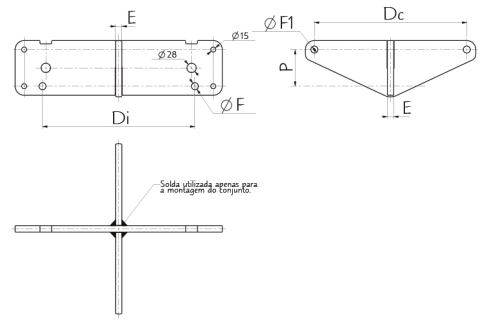

**Quadruplicador | Ancoragem**  
**Dupla 4 cabos**

**Yugo | Anclaje**  
**Doble 4 cables**

**Yoke Plate | Double**  
**Anchoring 4 cables**

Referência N° Catalogo Cat. Number	Dimensões   Dimensiones   Dimensions (mm)								Peso
	Di	Dc	kN	E	F	F1	Ø15	P	Peso Neto Net Weight (kg)
F1574-08	457	457	240	16	18	18	---	102	13,517
F1509-02	457	457	320	19	21	21	✓	110	22,435
F1558-05	457	457	480	22	24	21	---	102	20,670
F1509-04	400	400	240	16	18	18	✓	80	13,479
F1572-03	400	400	320	19	21	21	---	94	13,156